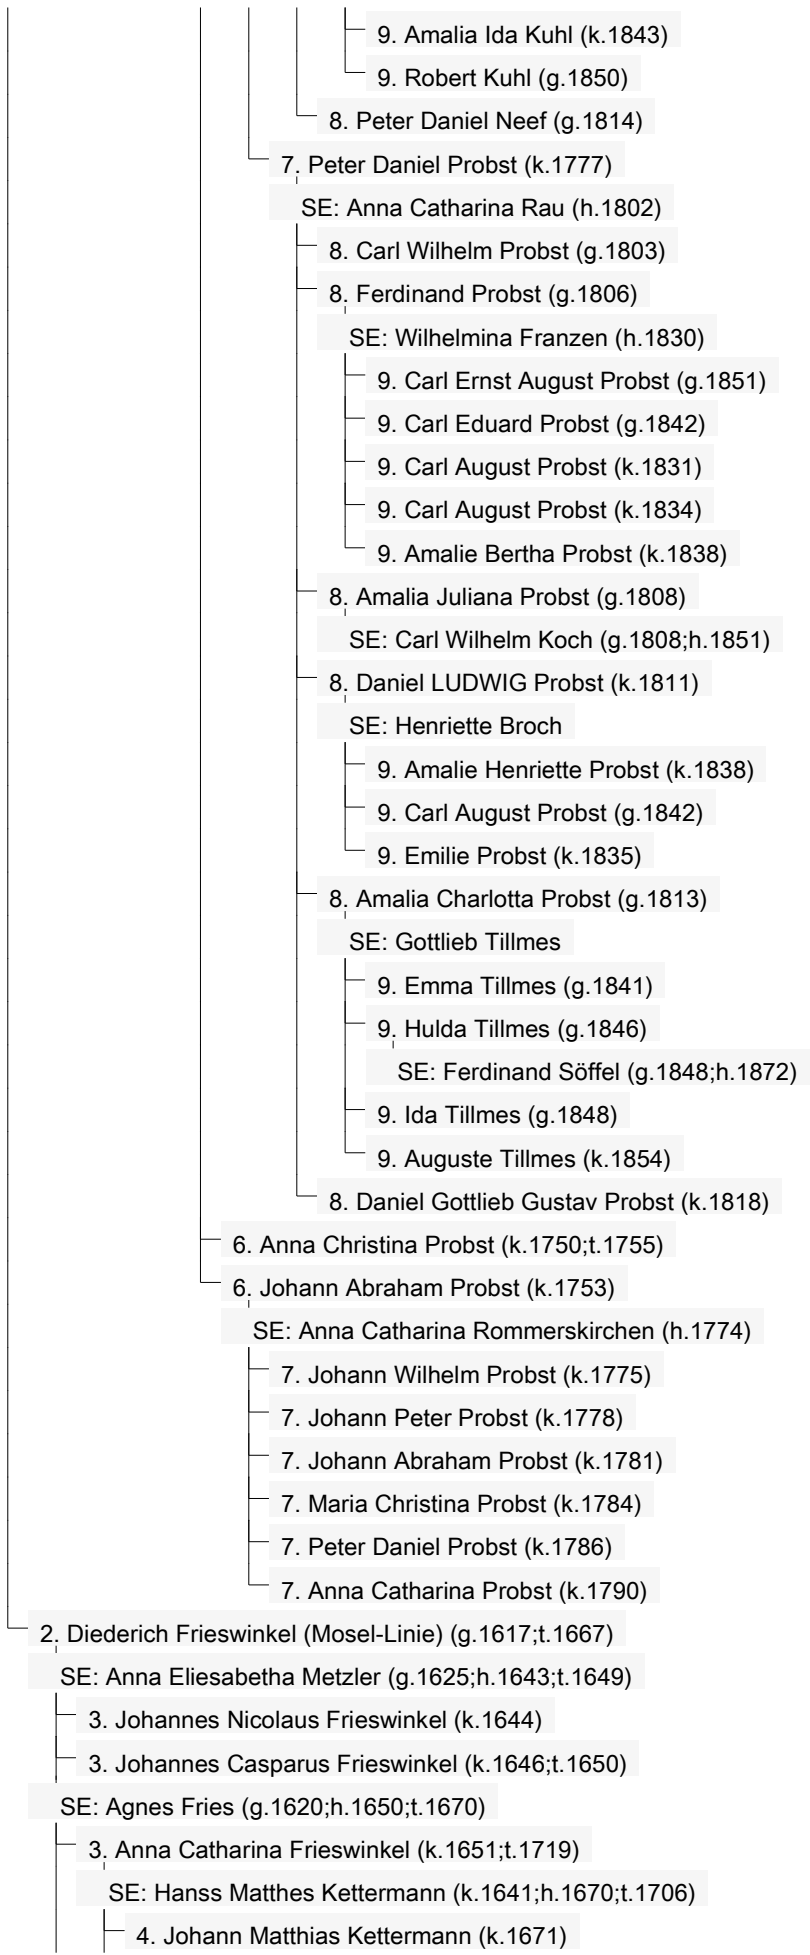

Nachkommen von Stammvater Freisewinkel