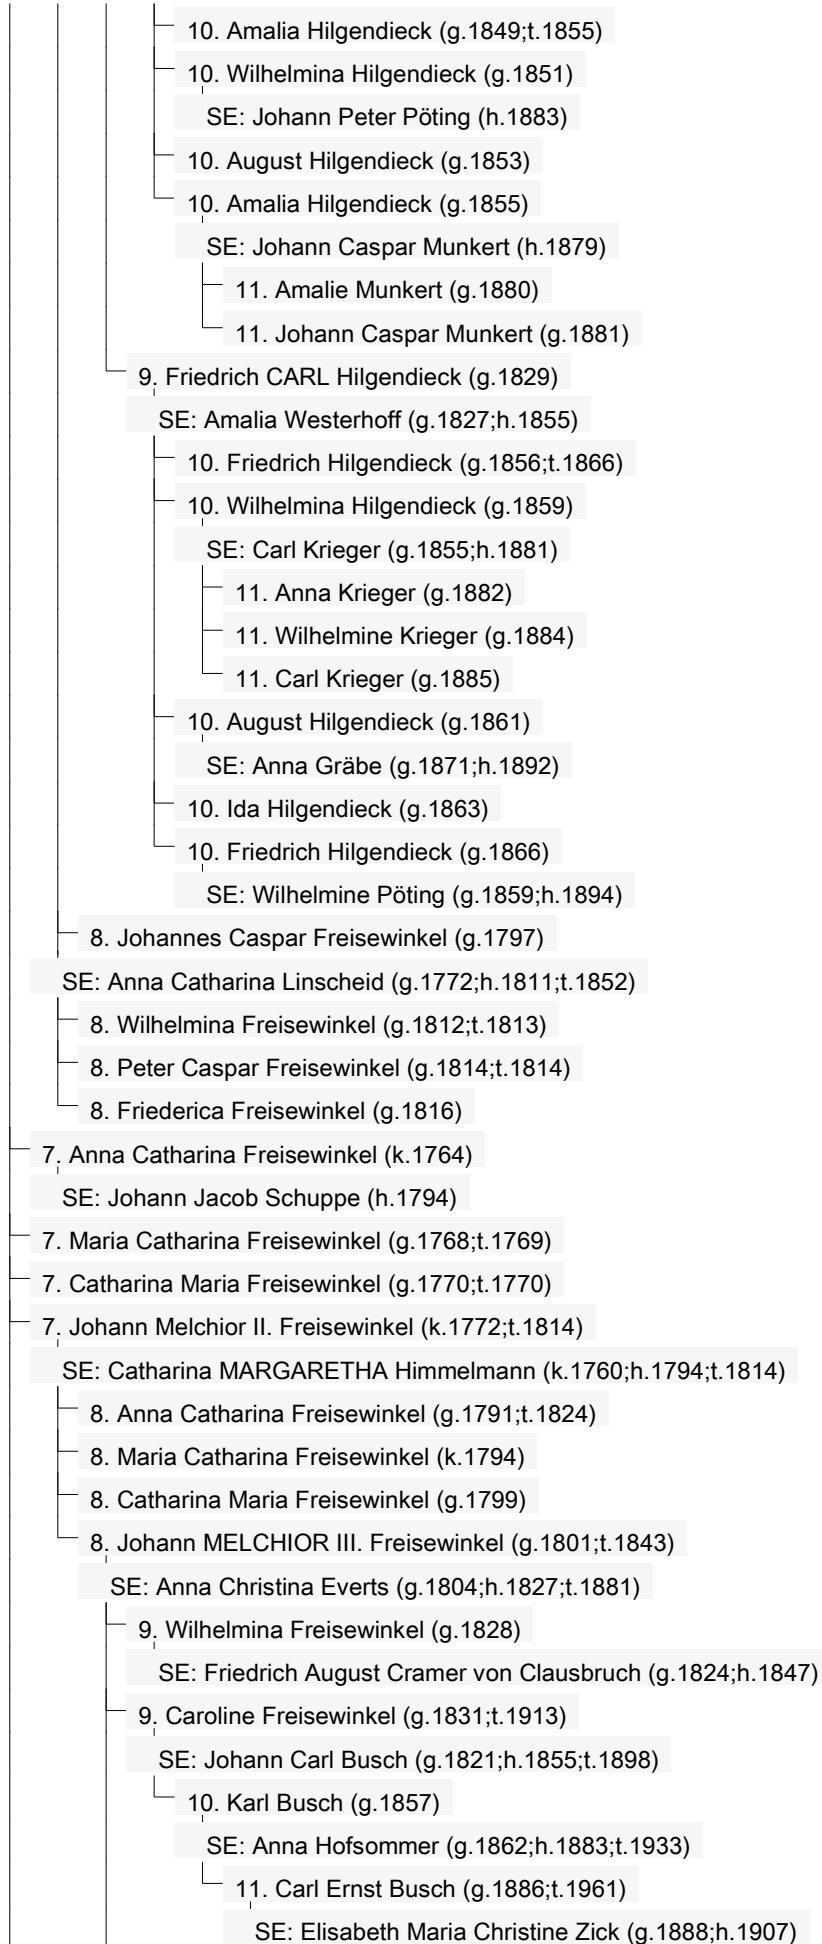

Nachkommen von Stammvater Freisewinkel