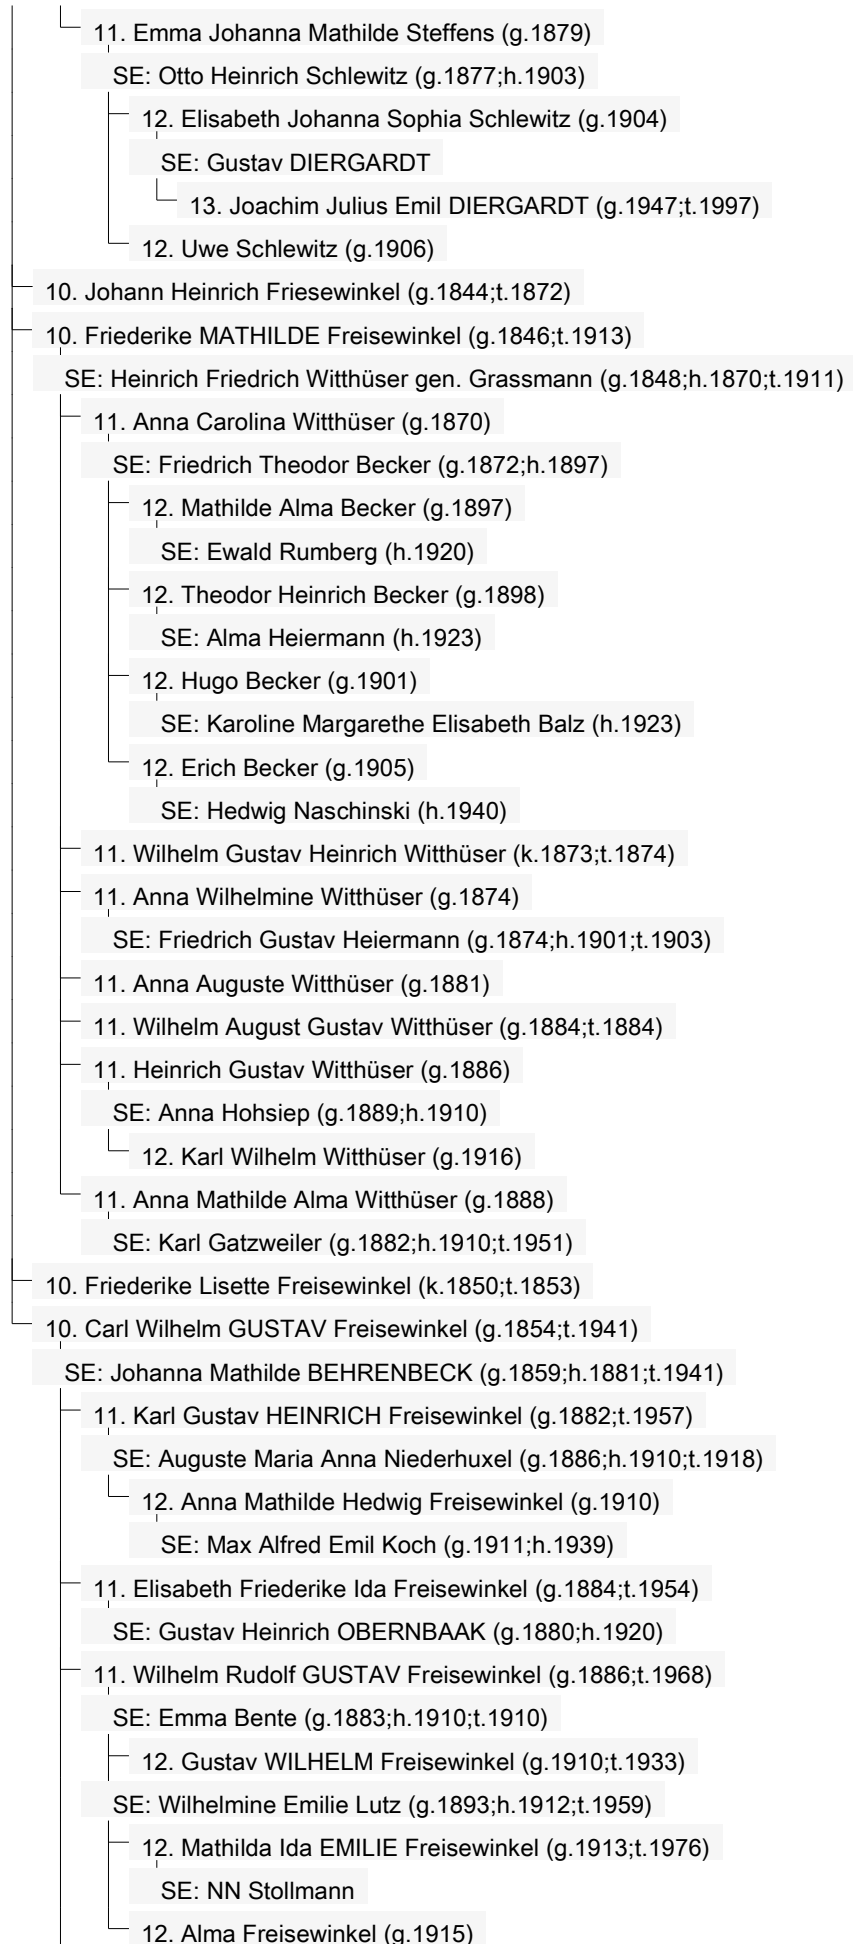

Nachkommen von Stammvater Freisewinkel

26 Aug 2017

Seite 26

Nachkommen von Stammvater Freisewinkel

- 11. Wilhelmine Friederike Becker (g.1863)
- 11. Auguste Becker (g.1864)
- 11. August Heinrich Becker (g.1866)
- 11. August Theodor Becker (g.1867)
- 11. Mathilde Sophie Johanna Becker (g.1869)
 - SE: Carl Friedrich Becker (g.1860;h.1888)
 - SE: Heinrich Hehmann (g.1873;h.1939)
- 10. Friederike Sophia Freisewinkel (g.1840;t.1920)
 - SE: Wendelin Steffens (g.1834;h.1862;t.1907)
 - 11. Johann Heinrich Peter Steffens (g.1862)
 - SE: Mathilde Kreutz (g.1866;h.1890)
 - 11. Franz Heinrich RUDOLPH Steffens (g.1864)
 - SE: Caroline Charlotte Mathilde Hütt
 - 12. Adele Elisabeth Emma Steffens (g.1897)
 - 11. Peter Hugo Steffens (g.1866)
 - 11. Emil August Steffens (g.1868)
 - SE: Gertrud Dahlmann (g.1870;h.1895;t.1944)
 - 11. Elisabeth Alma Sophia Steffens (g.1870;t.1955)
 - SE: Cornelius Kreutz (g.1868;h.1893;t.1956)
 - 12. Mathilde Sophia Elfriede Kreutz (g.1893;t.1981)
 - SE: Johann Joseph Wester (g.1888;h.1914;t.1958)
 - 13. Anneliese Wester (g.1915)
 - 13. Irene Wester (g.1916)
 - 13. Margot Alma Helga Wester (g.1920)
 - SE: Karl Fischer
 - 14. Karin Fischer (g.1942)
 - SE: Karl Ludwig Biewald (g.1923;h.1953)
 - 14. Monika Regina Biewald (g.1954)
 - SE: Reinhard Michalak (g.1953;h.1975)
 - 15. Sophia Michalak (g.1975)
 - SE: Björn Gockel (g.1975)
 - 16. Lea Gockel (g.1999)
 - 16. Maja Gockel (g.2001)
 - 15. Jana Michalak (g.1984)
 - 13. Rolf Wester (g.1922)
 - 13. Manfred Wester (g.1925)
 - 12. Alma Kreutz (g.1896)
 - 12. Emma Kreutz (g.1898)
 - 12. Else Kreutz (g.1908)
 - 11. Gustav Carl Steffens (g.1873)
 - SE: Alma Emilie Sonnenschein
 - 12. Sophie EMILIE Steffens (g.1898;t.1898)
 - 12. Emma ALMA Steffens (g.1898;t.1898)
 - 12. Elfriede Sophie Emilie Steffens (g.1899)
 - 12. Ernst Gustav Rudolf Steffens (g.1910)