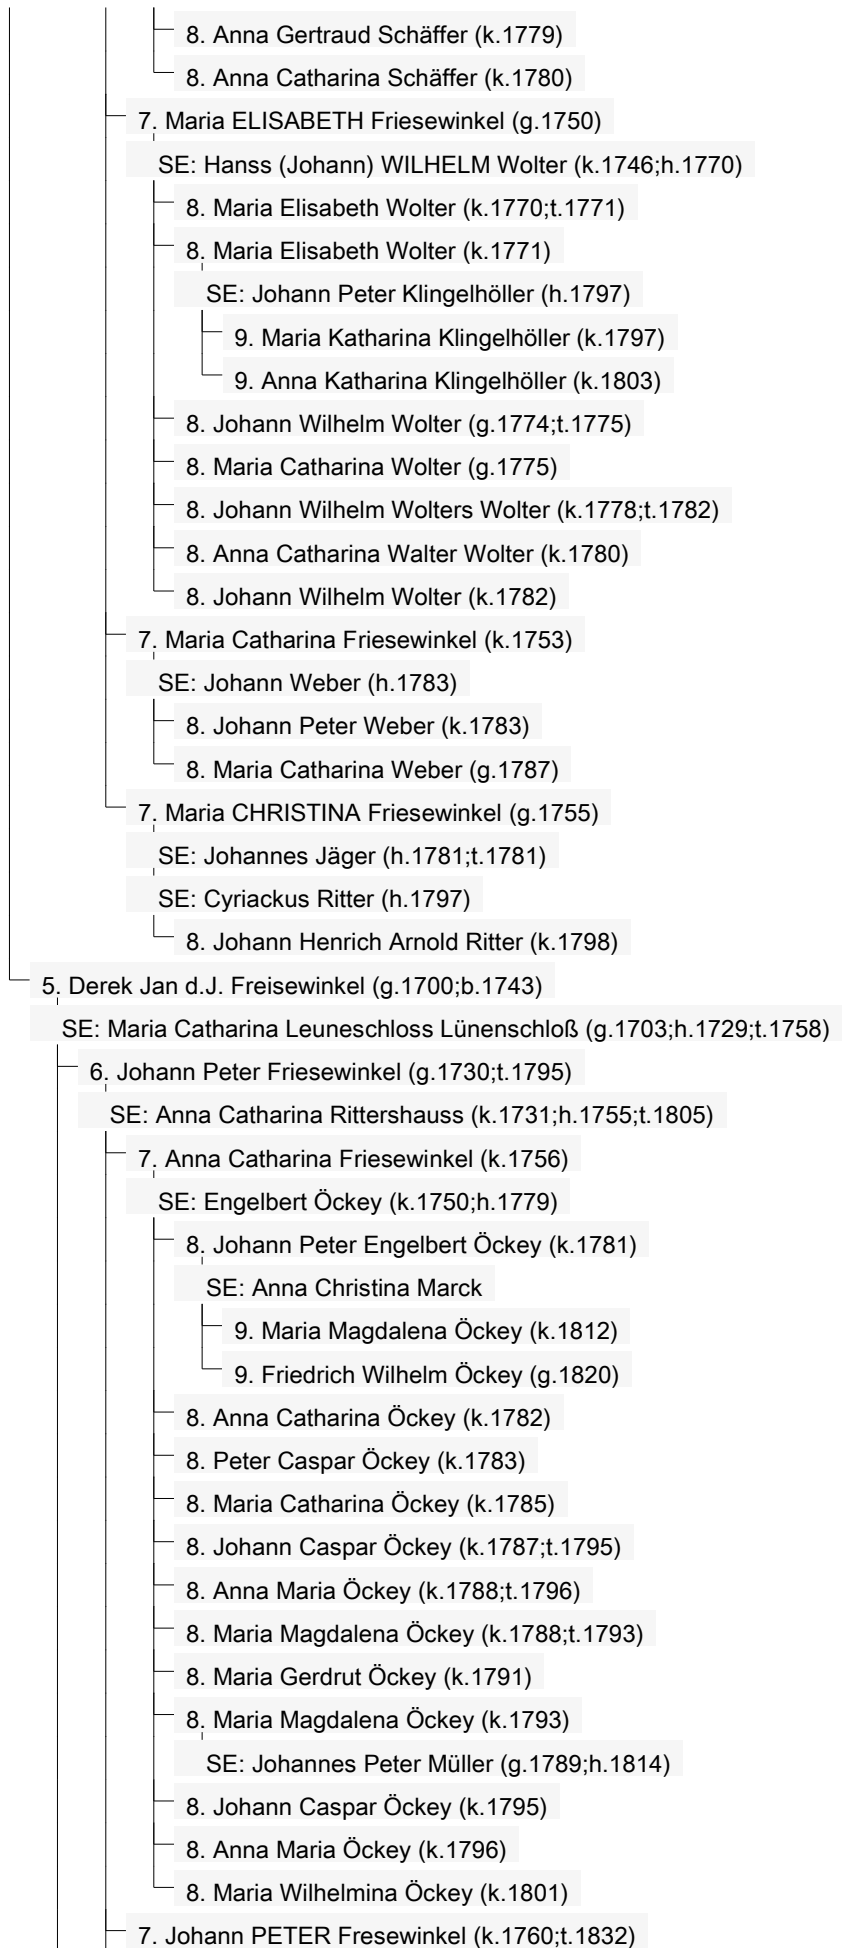

Nachkommen von Stammvater Freisewinkel