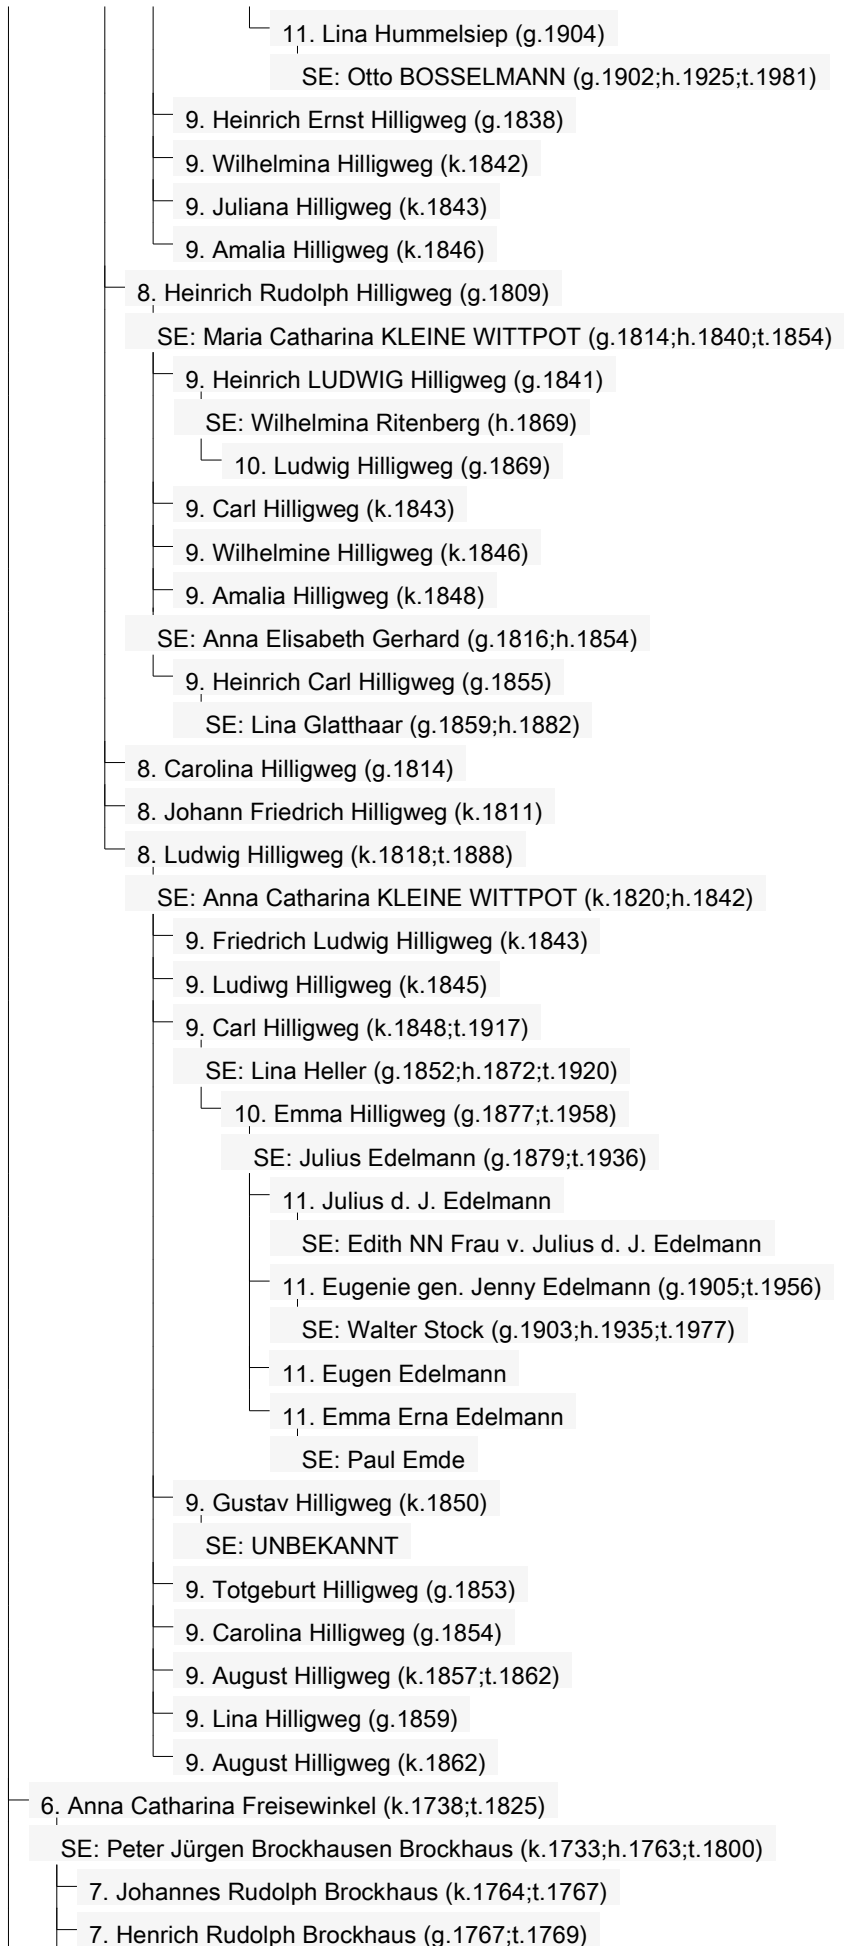

- 8. Maria Catharina Stoltenberg Grosse-Stoltenberg (g.1805;t.1810)
- 8. Heinrich Wilhelm Stoltenberg gen. Freisewinkel (g.1808;t.1846)
 - SE: Maria Catharina Grosse-Stoltenberg (g.1809;h.1832;t.1864)
- 9. Heinrich Wilhelm Stoltenberg gen. Freisewinkel (g.1833;t.1833)
- 9. Carl AUGUST Stoltenberg gen. Freisewinkel (g.1835)
 - SE: Carolina Vogelbruch (g.1841;h.1865)
 - 10. Ida Maria Carolina Stoltenberg (g.1866)
 - SE: Carl Friedrich Valentin (k.1865;h.1895)
 - 10. Heinrich Wilhelm Stoltenberg (g.1868)
 - SE: Amalie BOSSELMANN (g.1873;h.1895)
 - 10. Carl August Stoltenberg (k.1872)
 - 10. Maria Mathilde Stoltenberg (g.1876)
- 9. Johanna Carolina Stoltenberg gen. Freisewinkel (g.1836)
 - SE: August Wegermann (g.1835;h.1861)
 - 10. Heinrich August Wegermann (g.1863;t.1865)
 - 10. Maria Carolina Elisabeth Wegermann (g.1865)
 - 10. Richard Wegermann (g.1867)
 - 10. Dina Wegermann (g.1868)
- 9. Friederike WILHELMINE Stoltenberg gen. Freisewinkel (k.1838)
 - SE: Julius Windgasse (g.1832;h.1859)
 - 10. Julius Windgasse (k.1859)
 - SE: Mathilde Bente (g.1860;h.1882)
 - 10. Heinrich Windgasse (k.1861)
 - SE: Lina Harke (k.1865;h.1886)
 - 10. August Windgasse (g.1863)
 - 10. Wilhelm Windgasse (g.1863)
- 9. Friederich Wilhelm Stoltenberg gen. Freisewinkel (g.1840;t.1919)
 - SE: Mathilde Thepas (g.1843;h.1861;t.1936)
 - 10. Heinrich Friedrich Wilhelm Stoltenberg (g.1862)
 - 10. Carl August FRIEDRICH Stoltenberg gen. Friesewinkel (g.1868;t.1944)
 - SE: Emma Knoch (g.1873;h.1894;t.1948)
 - 11. Wilhelm Stoltenberg (g.1894;t.1948)
 - SE: Elfriede verh Stoltenberg
 - 12. Wilfriede Stoltenberg
 - 11. Fritz Stoltenberg (g.1915)
 - SE: Irene Tausch (g.1920;h.1942;t.2011)
 - 12. Harald Stoltenberg
 - SE: Karin verh Stoltenberg
 - 12. Friedrich Stoltenberg
 - SE: Petra verh Stoltenberg
 - 12. NN Stoltenberg
 - 12. NN Stoltenberg
 - 10. Friedrich Wilhelm CARL Stoltenberg (g.1873)
 - 10. Friedrich Wilhelm HERMANN Stoltenberg (g.1875;t.1941)
 - 10. Mathilde Stoltenberg (g.1879)