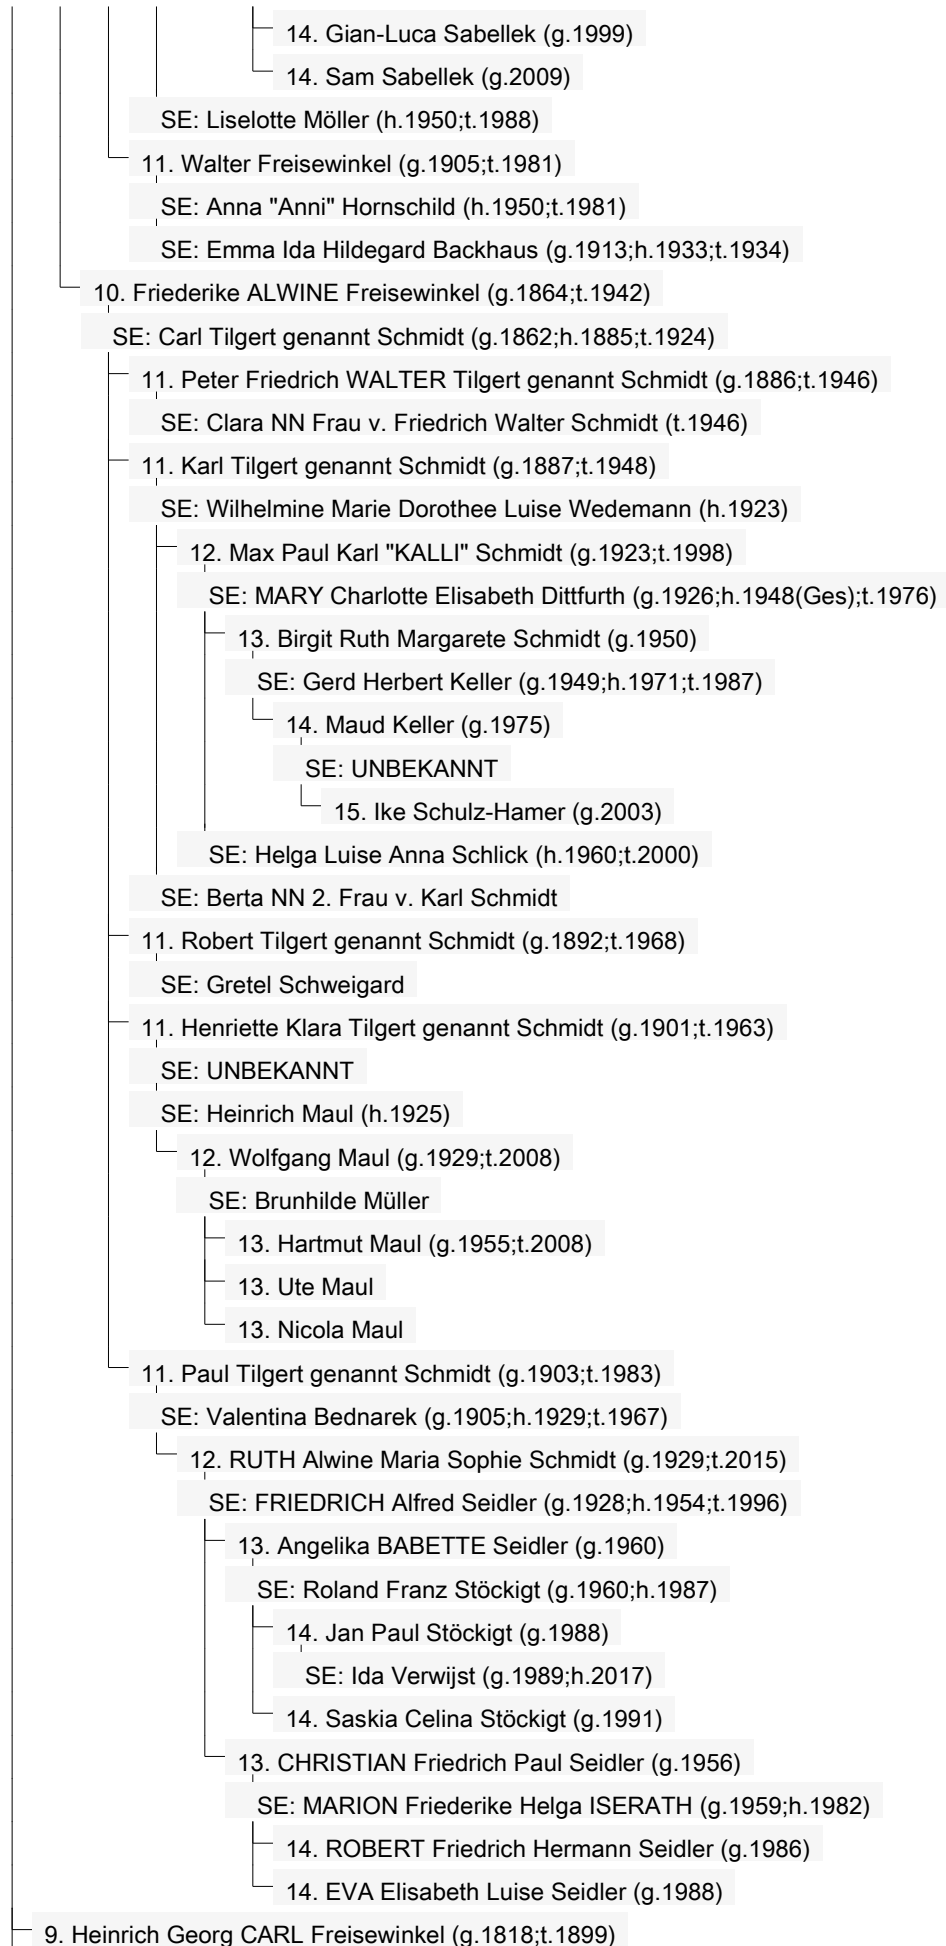

SE: Cornelius Kreutz (g.1868;h.1893;t.1956)

12. Mathilde Sophia Elfriede Kreutz (g.1893;t.1981)

SE: Johann Joseph Wester (g.1888;h.1914;t.1958)

13. Anneliese Wester (g.1915)

13. Irene Wester (g.1916)

13. Margot Alma Helga Wester (g.1920)

SE: JOHANNA Catharina Werbeck (g.1823;h.1847;t.1883)

10. Carl Freisewinkel (g.1849;t.1926)

SE: Maria Mathilde Seebold (g.1854;h.1876;t.1925)

11. JOHANNA Mathilde Amalie Freisewinkel (g.1878;t.1949)

SE: UNBEKANNT