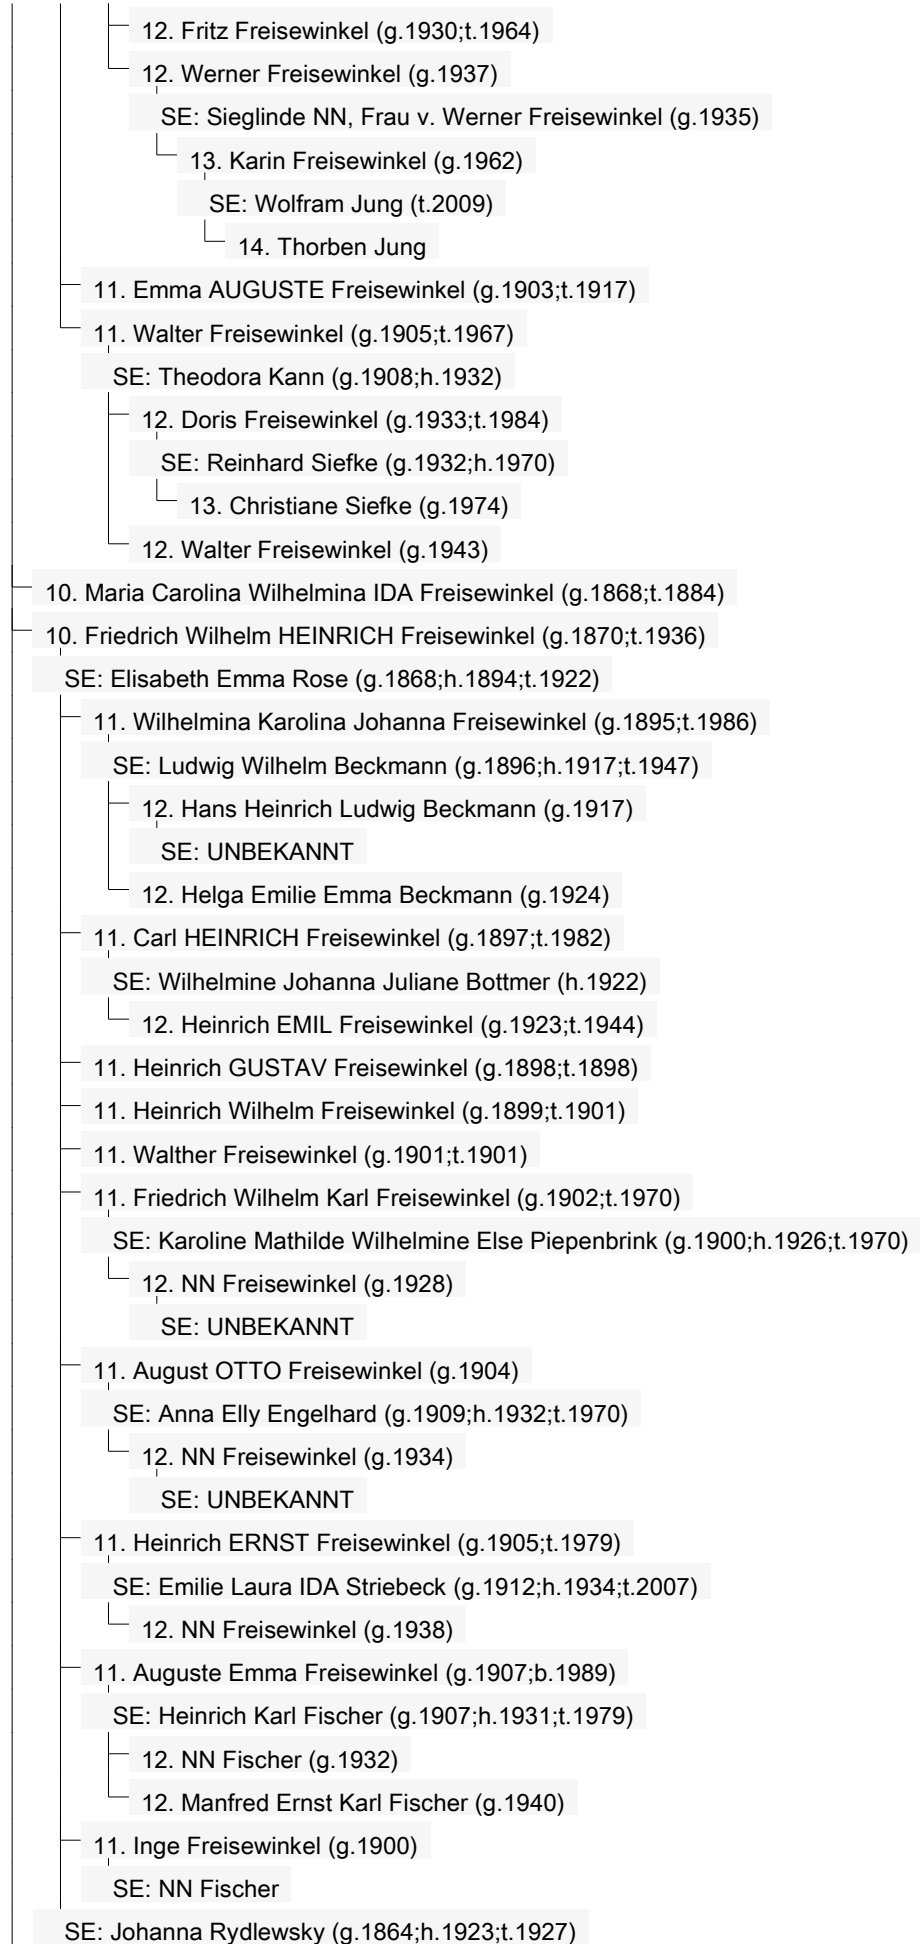

Nachkommen von Stammvater Freisewinkel