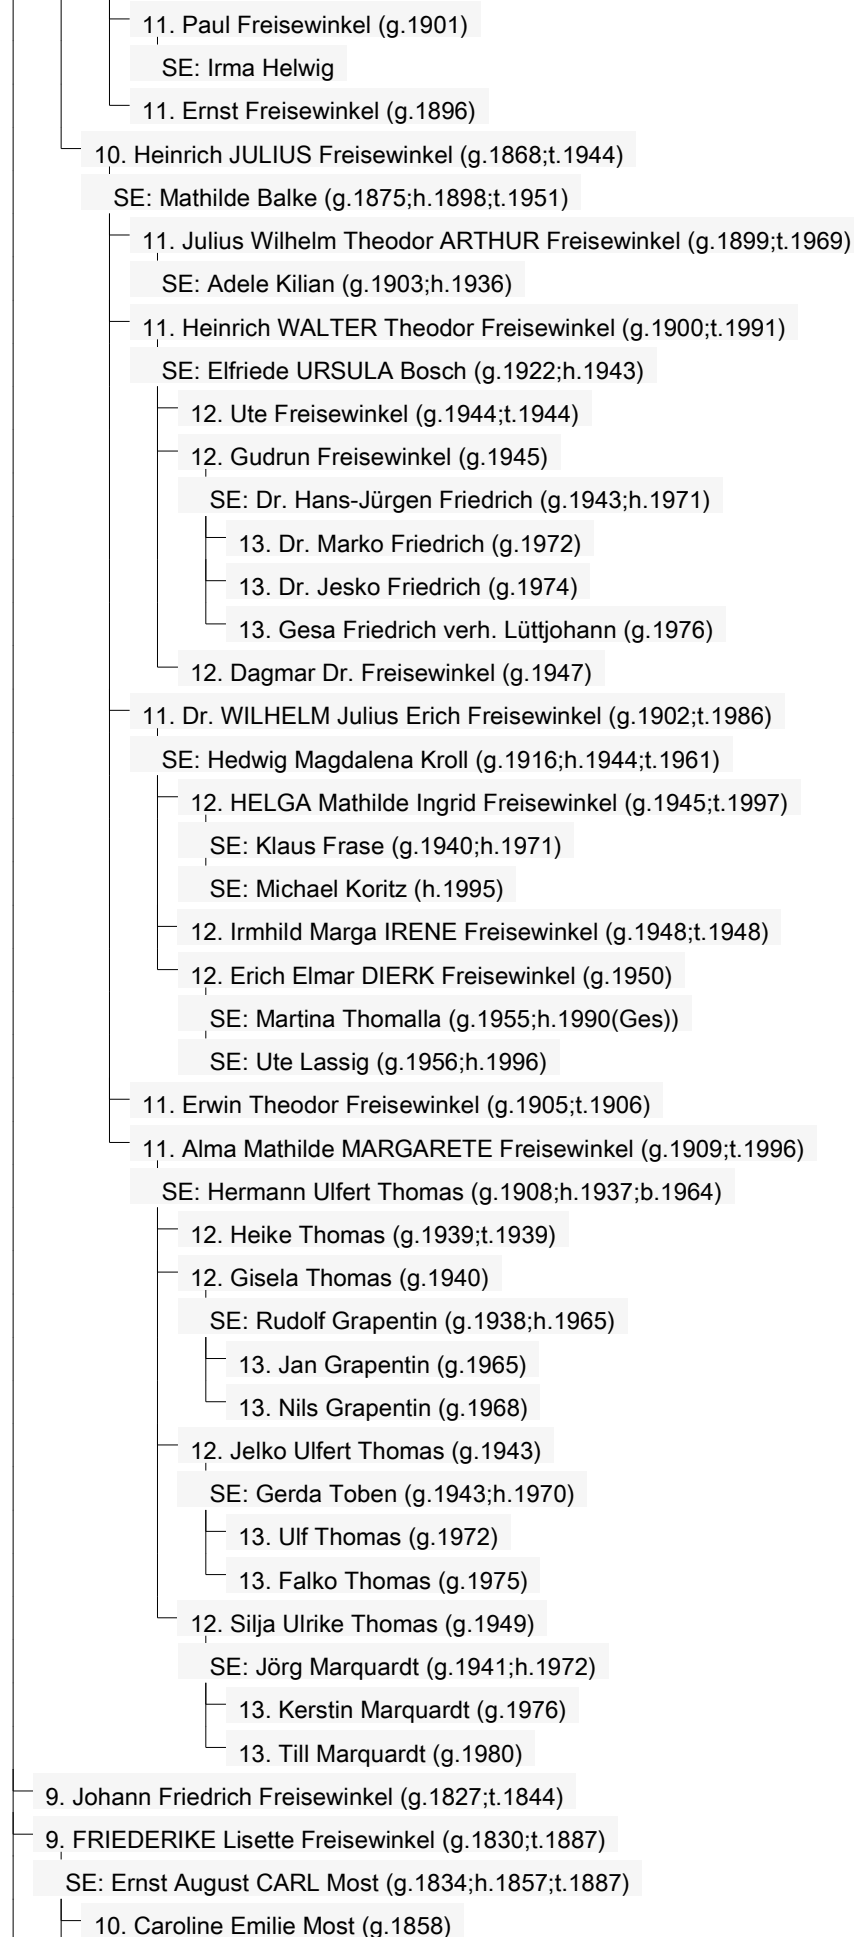

- 10. Friedrich Heinrich Freisewinkel (k.1857)
- 10. Sophie Freisewinkel (g.1860)
 - SE: Wilhelm Jacob Gerber (g.1861;h.1883)
 - 11. Hedwig Gerber (g.1884)
 - SE: Gustav Brämer (g.1886;h.1912)
 - 11. Martha Gerber (g.1892)
 - SE: Karl David (g.1892;h.1916)
- 10. Julius Freisewinkel (g.1863;t.1939)
 - SE: Maria Emilie Tillmanns (g.1865;h.1890)
 - 11. EMIL Walter Freisewinkel (g.1894)
 - SE: Friederike vom Dorff (g.1893;h.1919;t.1955)
 - 12. Tochter Freisewinkel (g.1926)
 - SE: 2. Frau von Emil Walter Freisewinkel (h.1956)
 - 11. RUDOLF Julius Freisewinkel (g.1902;t.1945)
 - 11. Alfred Freisewinkel (g.1902)
 - SE: UNBEKANNT
 - 12. Alfred Freisewinkel (g.1925)
 - SE: Ingeborg NN, Frau v. Alfred Freisewinkel (g.1929;h.1950)
- 9. Catharina Wilhelmina Freisewinkel (g.1821;t.1888)
 - SE: Friedrich Pröpper (g.1839;h.1869)
- 9. Wilhelm Carl RUDOLPH Freisewinkel (g.1824;t.1900)
 - SE: Anna Christina WILHELMINA DIERGARDT gen. Klosborden (g.1821;h.1847;t.1895)
 - 10. Carl Rudolph WILHELM Freisewinkel (g.1848;t.1916)
 - SE: SOPHIA Wilhelmina DIERGARDT gen. Langhorst (g.1857;h.1882;t.1929)
 - 11. Anna EMMA Freisewinkel (g.1883;t.1897)
 - 11. Wilhelmine AUGUSTE Freisewinkel (g.1884;t.1965)
 - 11. ANNA Lina Freisewinkel (g.1885;t.1968)
 - 11. Heinrich RUDOLF Freisewinkel (g.1889;t.1918)
 - 11. Hedwig Freisewinkel (g.1892;t.1971)
 - SE: Karl Moritz Schubert (g.1872;h.1920;t.1939)
 - 12. Else Auguste Schubert (g.1921;t.1999)
 - 12. Paul Schubert (g.1922;t.1943)
 - 12. Rudolf Erwin Schubert (g.1927;t.2000)
 - SE: Serena Stens (g.1927;h.1952;t.2003)
 - 13. Brigitte Schubert (g.1953)
 - SE: Dr. Klaus Michael Friedrich (g.1947;h.1982)
 - 14. Christina Verena Friedrich (g.1984)
 - 14. Thomas Walther Friedrich (g.1986)
 - 11. Rudolph HEINRICH Freisewinkel (g.1894;t.1986)
 - SE: Adele Brockhaus (g.1894;h.1921;t.1929)
 - 12. WILHELM Freisewinkel (g.1921;t.1942)
 - 12. Otto GÜNTHER Freisewinkel (g.1924;t.1943)
 - 12. Sophie HILDEGARD Freisewinkel (g.1925;t.2004)
 - SE: Heinz Hebel (g.1925;h.1949)
 - 13. Wolfgang Hebel (g.1954)