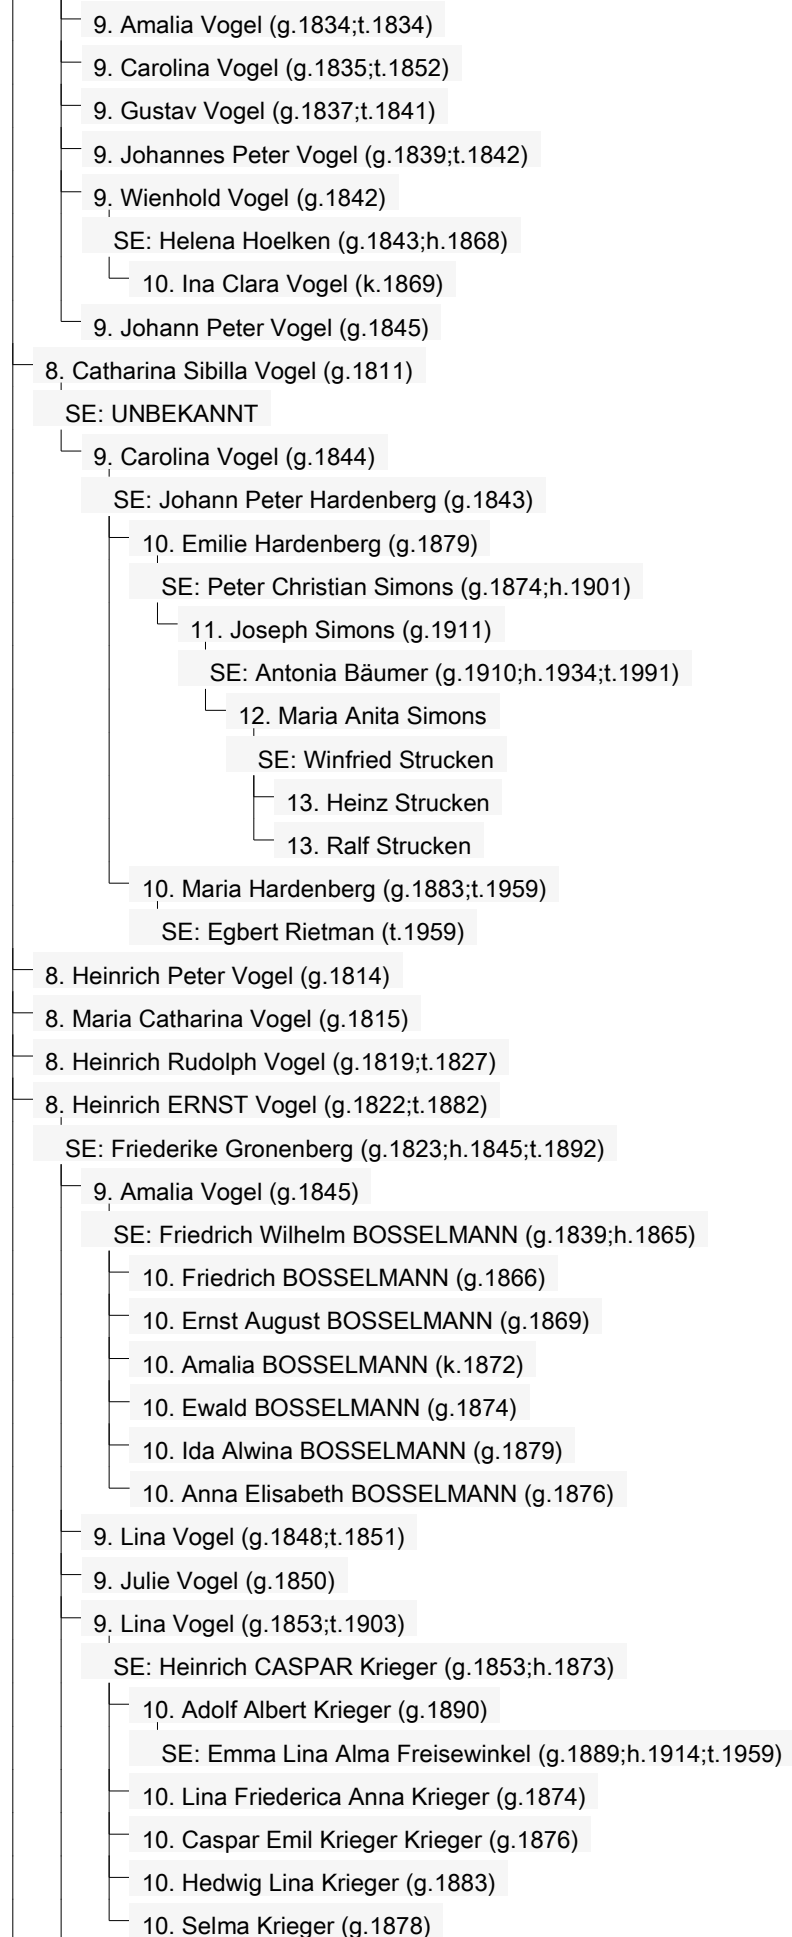

- 10. Totgeburt Vogel (g.1869;t.1869)
- 10. Friedrich Wilhelm Vogel (g.1870;t.1921)
  - SE: ALMA Wilhelmine Vorthmann (g.1870;h.1891;t.1945)
  - 11. Elfriede Clara Vogel (g.1891;t.1972)
  - 11. Margarethe Therese Vogel (g.1893;t.1965)
    - SE: Hugo Hippert (g.1891;h.1920;t.1969)
    - 12. Margreth Elfriede Hippert (g.1919)
    - 12. Ingrid Alma Hippert (g.1922)
      - SE: UNBEKANNT
  - 11. FRIEDRICH Wilhelm Vogel (g.1895;t.1951)
    - SE: Hulda EMILIE Wilkes (g.1899;h.1921;t.1988)
    - 12. Gerda Vogel (g.1922;b.2009)
      - SE: Paul Lieth (g.1919;h.1944;t.2018)
      - 13. Gabriele Lieth Weigel (g.1953)
        - SE: Detlef Weigel (g.1951)
        - 14. Kristina Weigel
          - SE: Andreas, Mann von Kristina Weigel
    - 12. Giesela Vogel (g.1928)
      - SE: August Strathmann (h.1960)
      - 13. Uwe Strathmann
- 11. EMIL Erich Vogel (g.1897)
- 10. Friedrich Ewald Vogel (g.1873;t.1878)
- 10. Totgeburt Vogel (g.1875;t.1875)
- 10. Totgeburt Vogel (g.1876;t.1876)
- 10. Anna Ottilie Vogel (g.1877)
- 10. Heinrich EWALD Vogel (g.1880)
  - SE: UNBEKANNT
  - 11. Ewald Vogel
  - 11. Erna Vogel
- 10. Hugo Vogel (g.1884)
- 10. Totgeburt Vogel (g.1883;b.1883)
- 10. Friedrich Rudolf Vogel (g.1886;t.1962)
- 9. Gustav Vogel (g.1845;t.1900)
  - SE: Lina Sieper (g.1850;h.1872;t.1900)
  - 10. Gustav Adolph Vogel (g.1873)
    - SE: Amalie Kriegeskorte (g.1878;h.1897;t.1953)
    - 11. Gustav Adolph Vogel (g.1897;t.1957)
      - SE: Anna Alma Landgrafe (g.1900;h.1922;t.1984)
      - 12. Irma Alma Vogel (g.1926)
        - SE: UNBEKANNT
    - 11. Paula Amalie Vogel (g.1901;t.1973)
      - SE: UNBEKANNT
    - 11. Elfriede Lina Vogel (g.1903;t.1996)
      - SE: UNBEKANNT
  - 10. Lina Vogel (g.1874;t.1875)