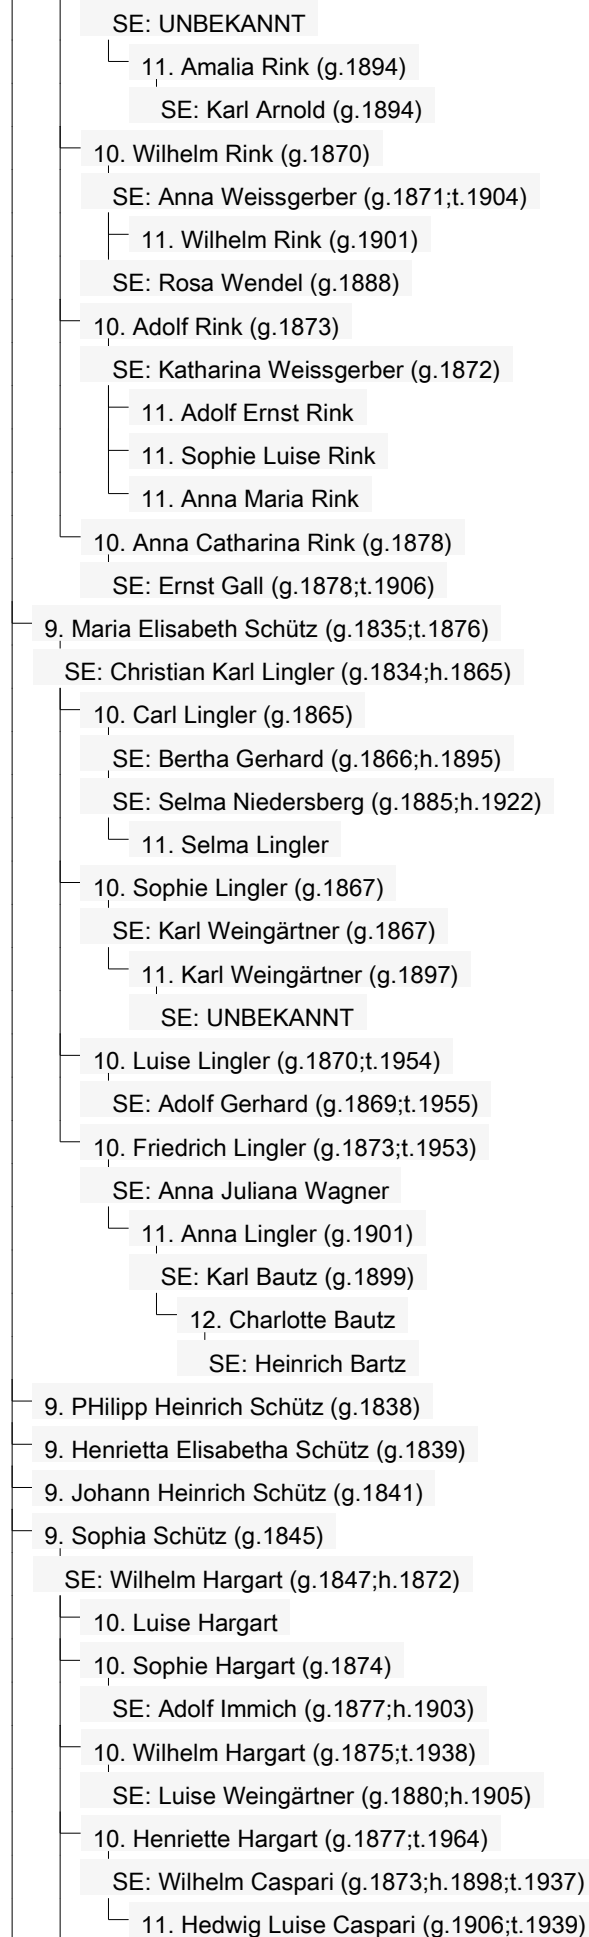

Nachkommen von Stammvater Freisewinkel