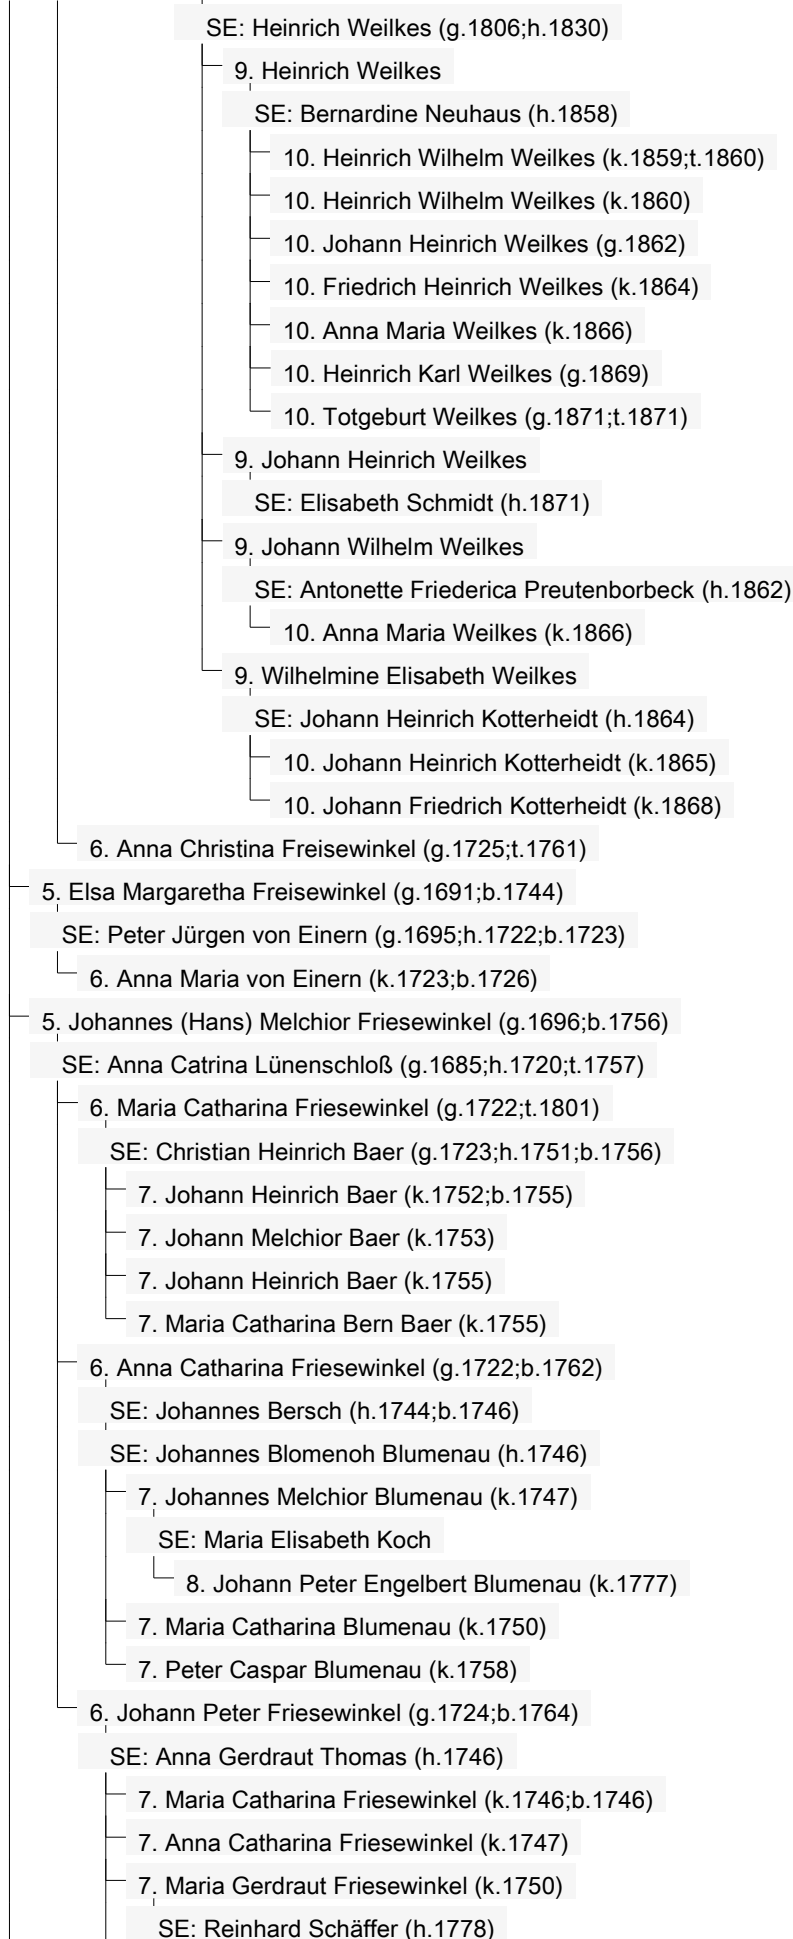

Nachkommen von Stammvater Freisewinkel