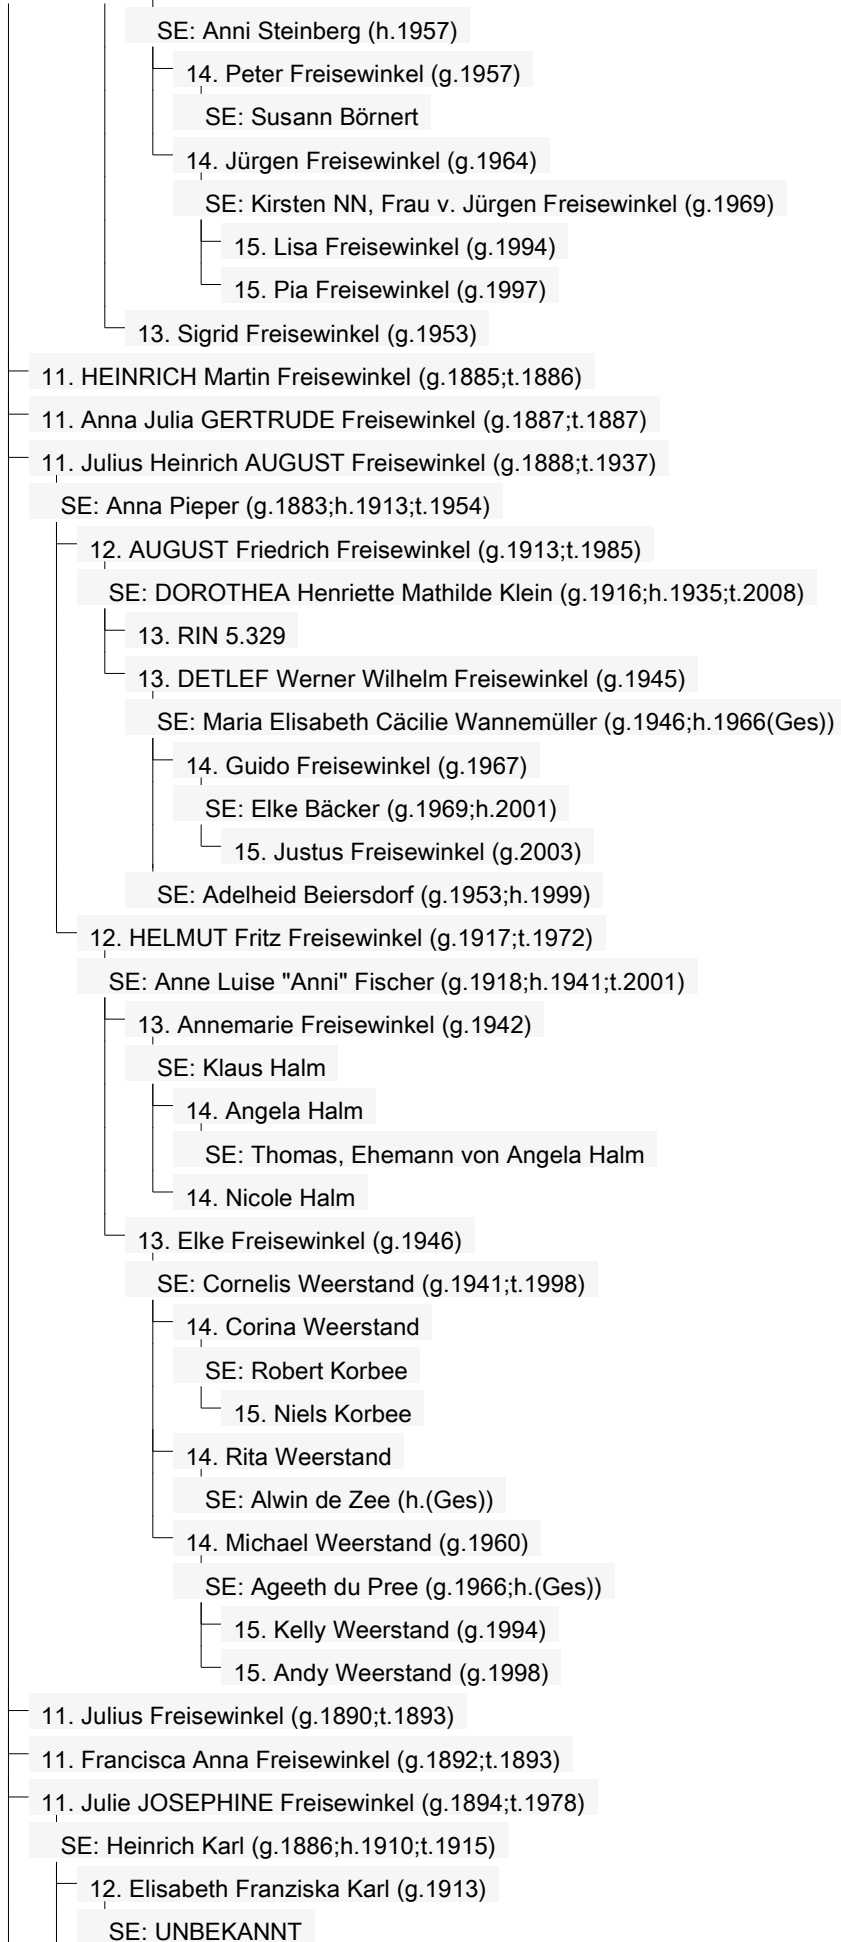

Nachkommen von Stammvater Freisewinkel