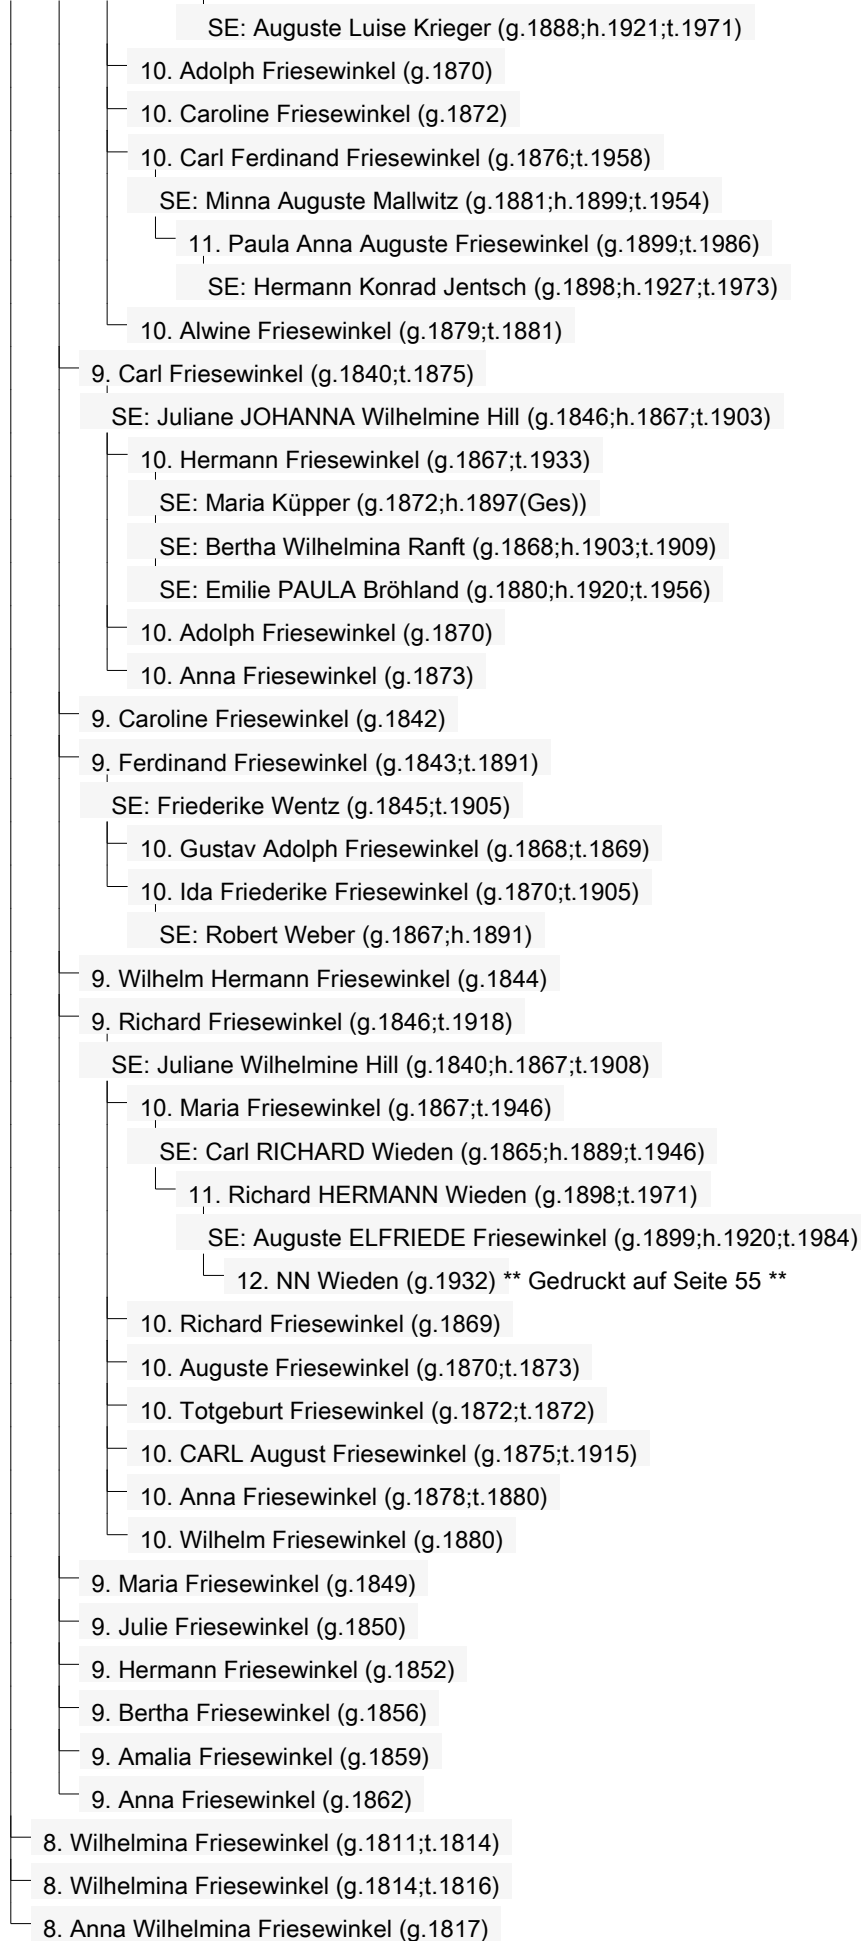

Nachkommen von Stammvater Freisewinkel