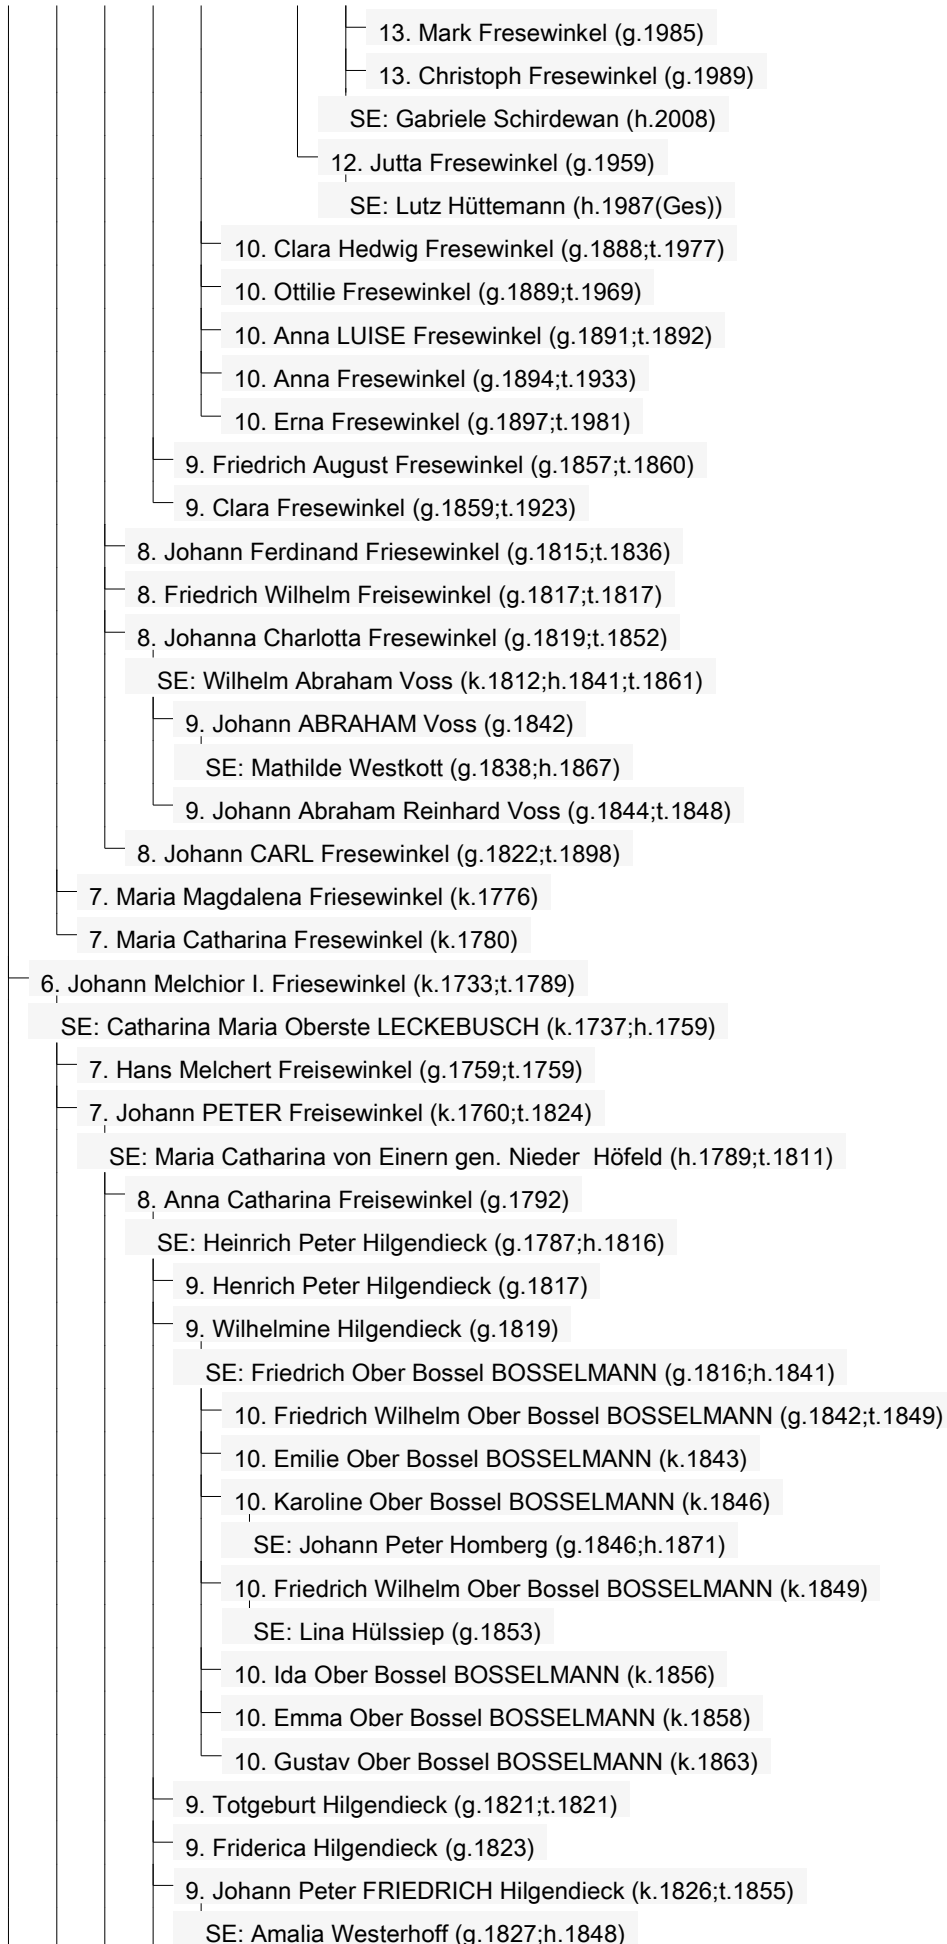

Nachkommen von Stammvater Freisewinkel