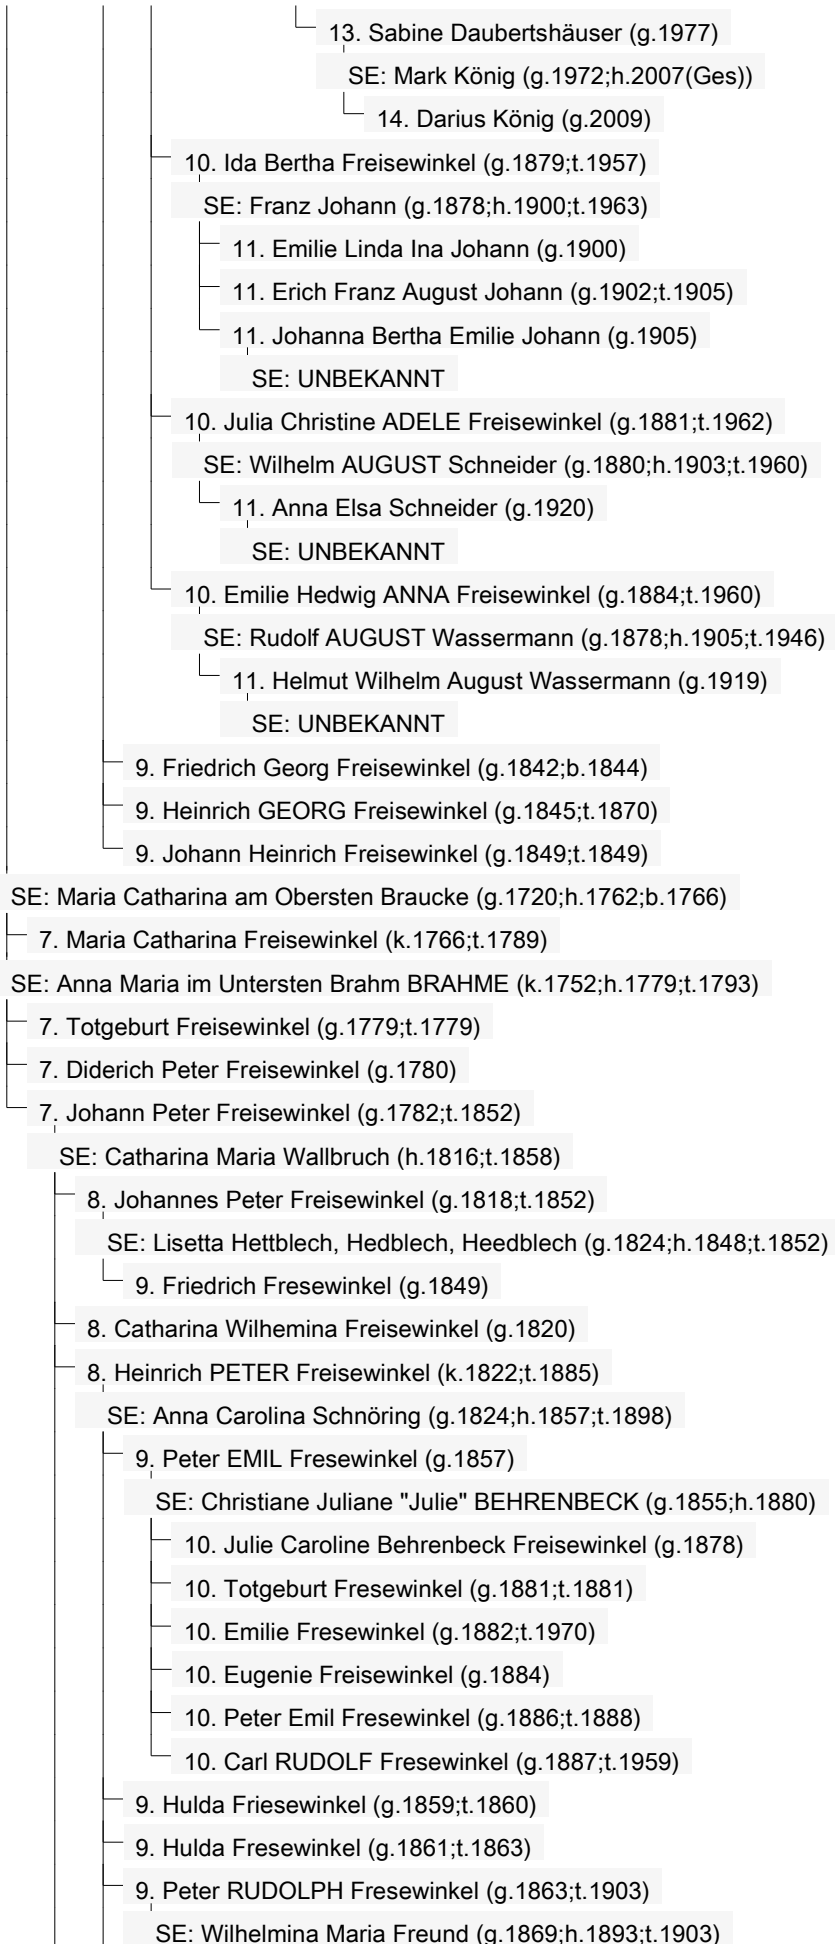

Nachkommen von Stammvater Freisewinkel