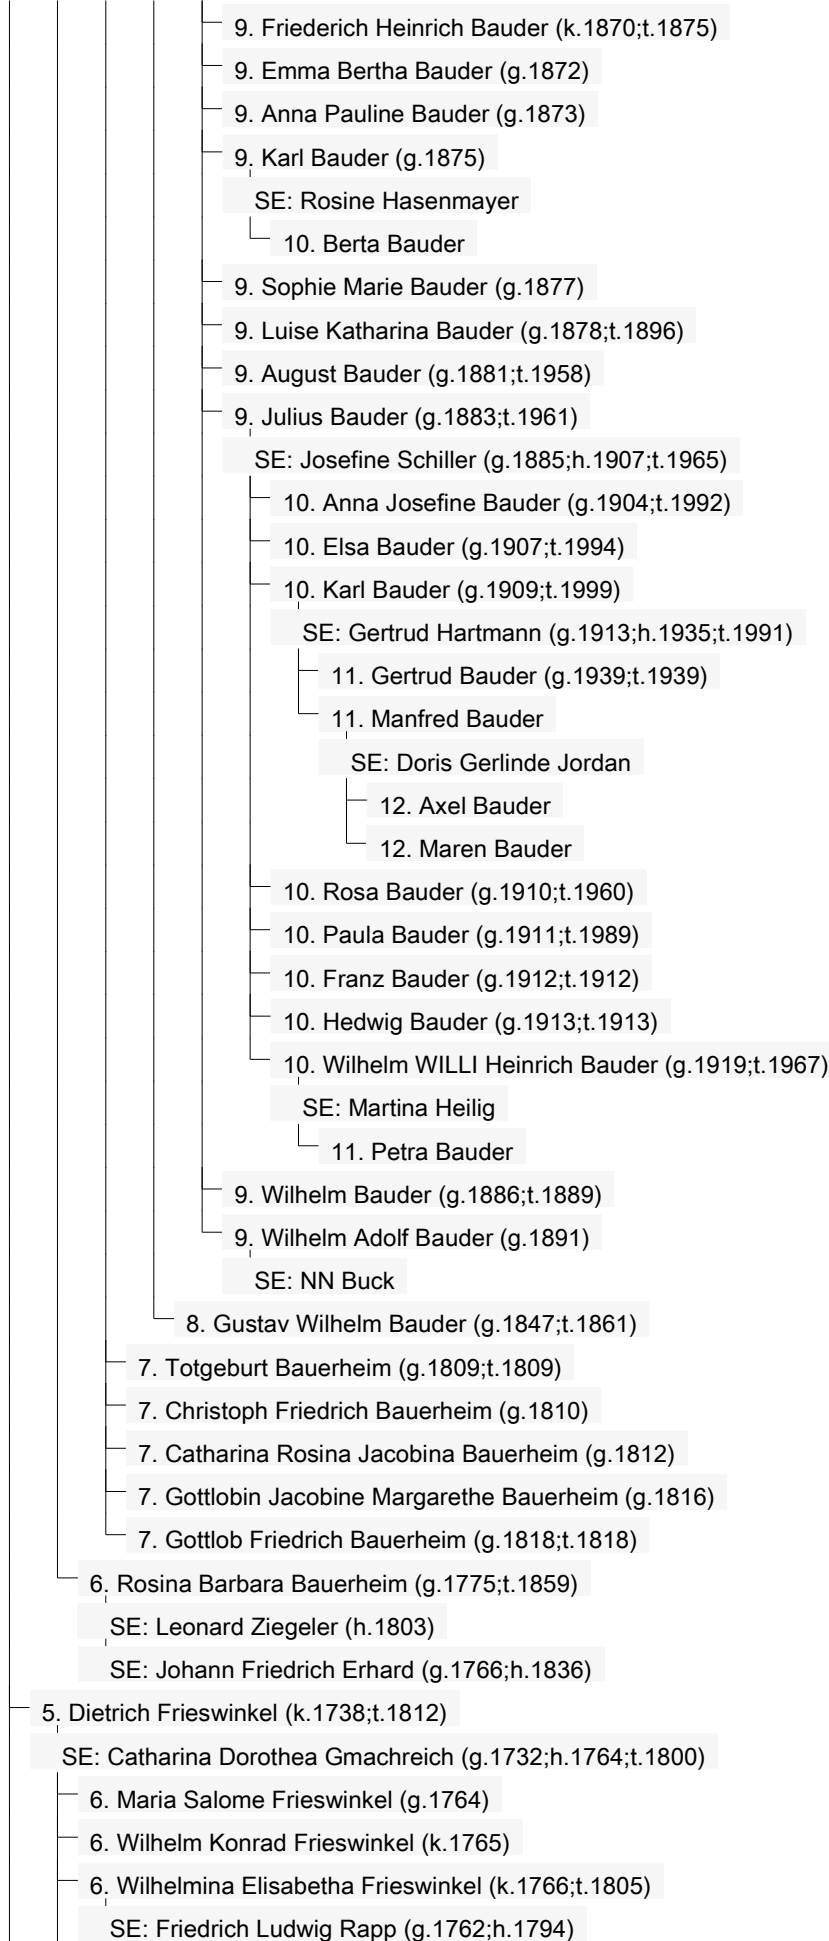

Nachkommen von Stammvater Freisewinkel