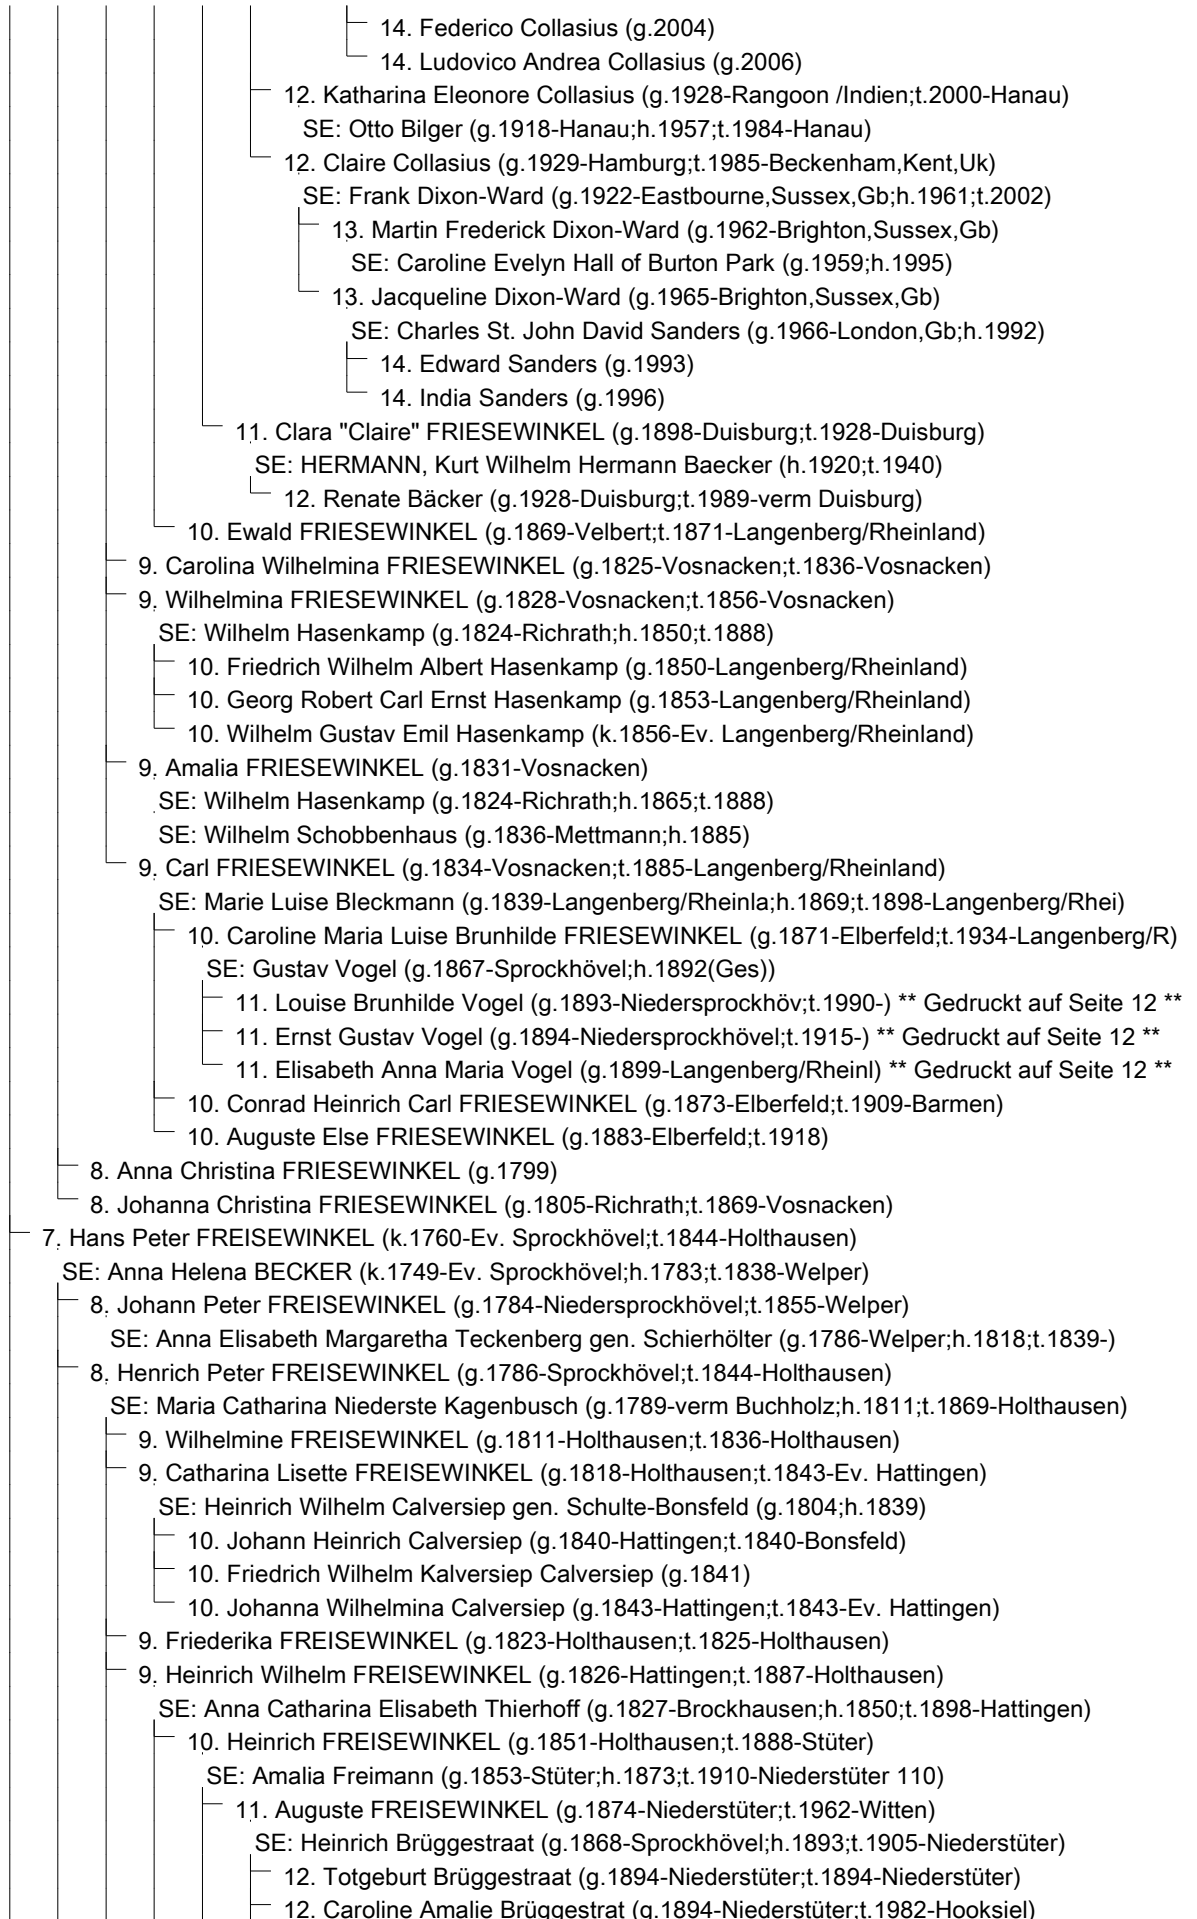

Nachkommen von Stammvater FREISEWINKEL