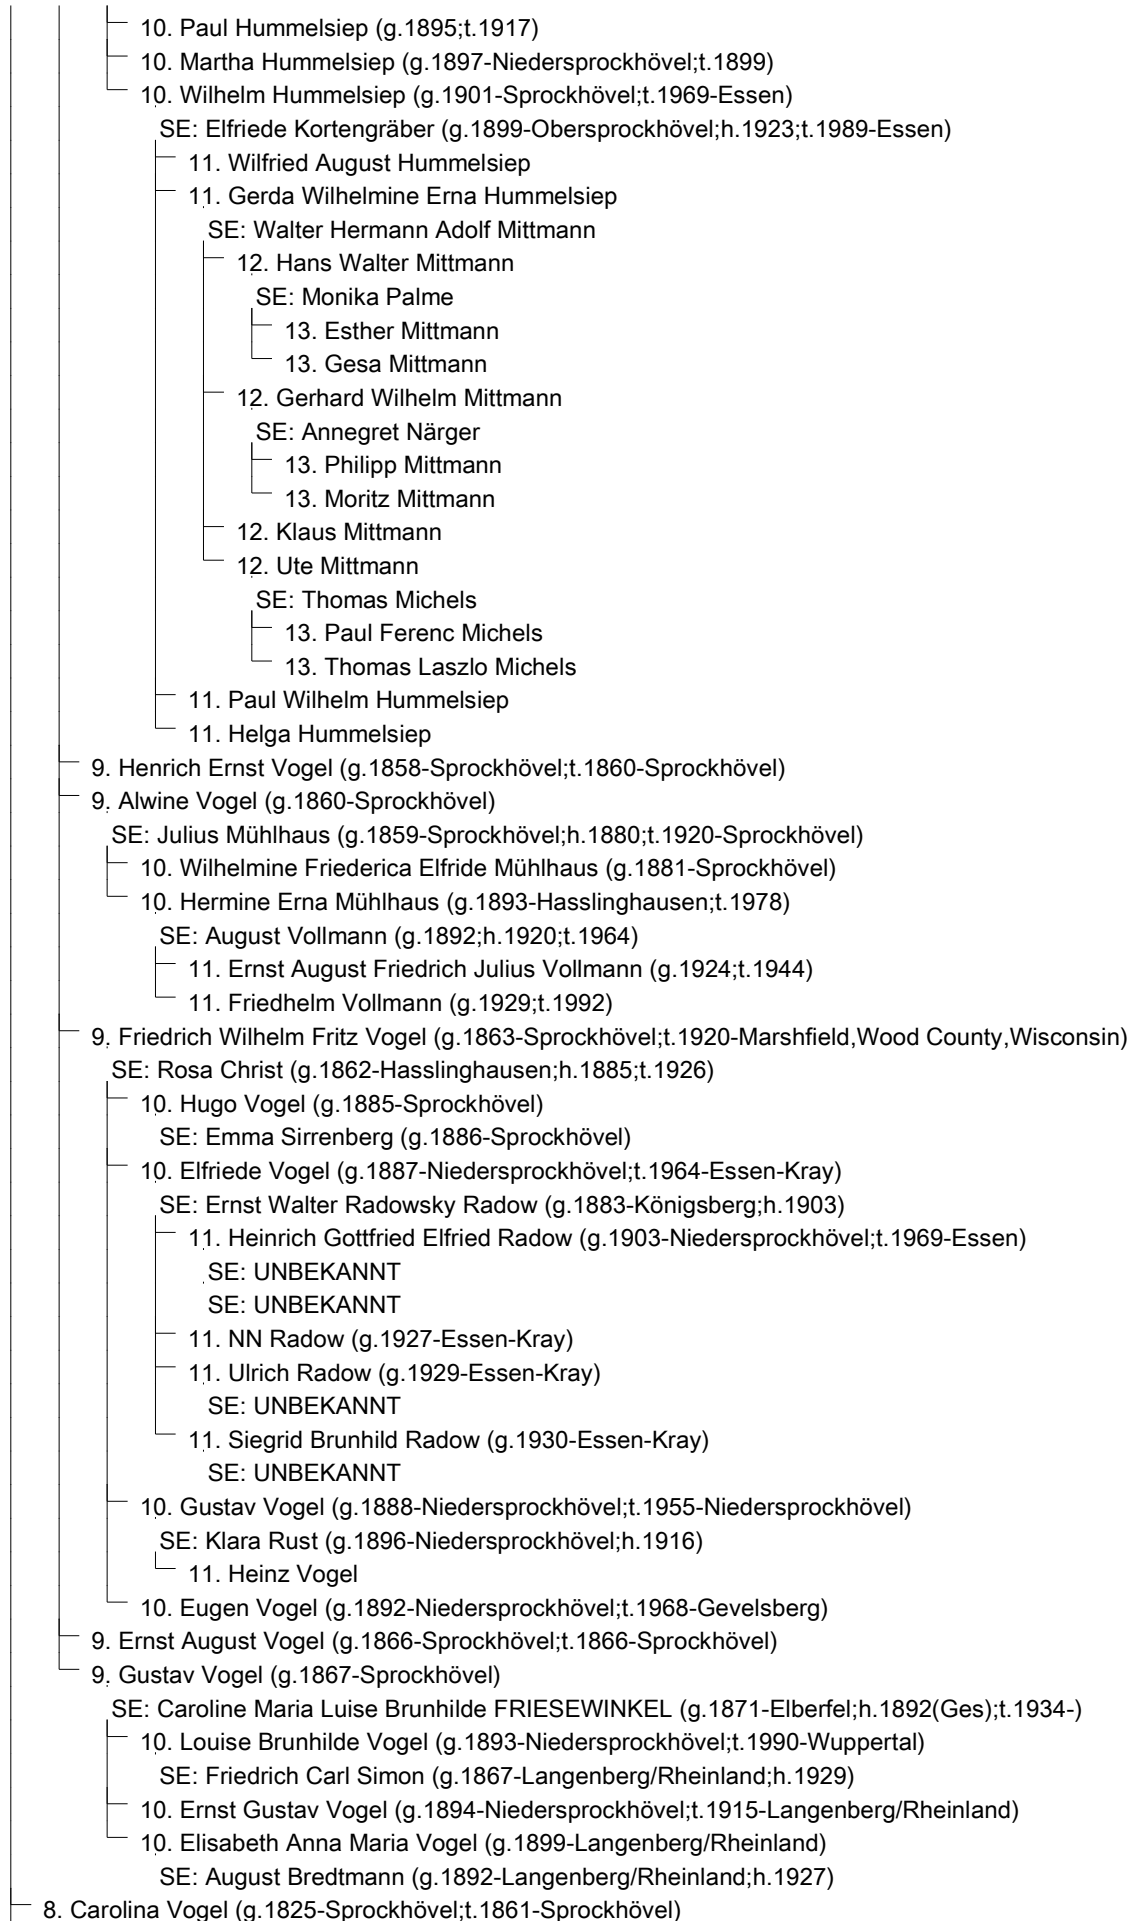

Nachkommen von Stammvater FREISEWINKEL

11 Mär 2022

Seite 12